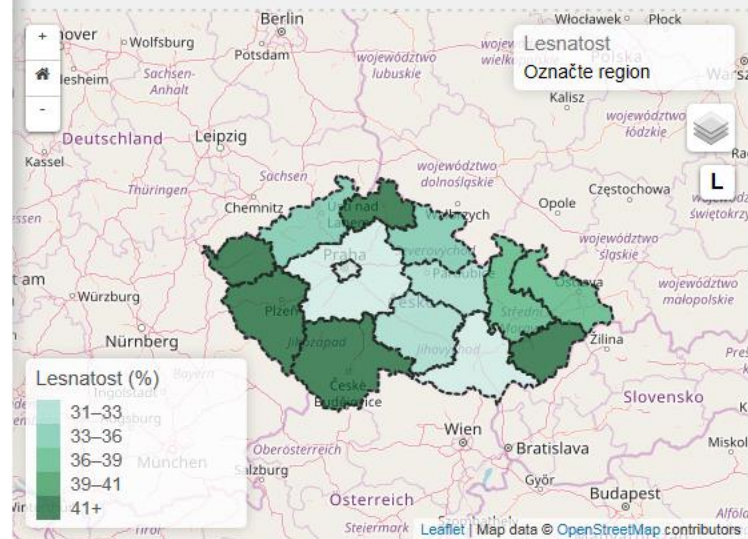

[Číst dál...](#)

[Archiv aktualit](#)

Výstupy Národní inventarizace lesů v ČR

V této části naleznete výběr ze zpracovaných výsledků NIL. Kompletní seznam naleznete na samostatné stránce.

Vybrat dle těchto filtrů:

Cyklus NIL (?)

Výstup NIL (?)

[Podrobnější filtry](#)

[Zobrazit výsledky](#)

Geografické členění kartogramu:

NUTS3 - Kraj

[Přihlásit](#)

1. Typ informací >