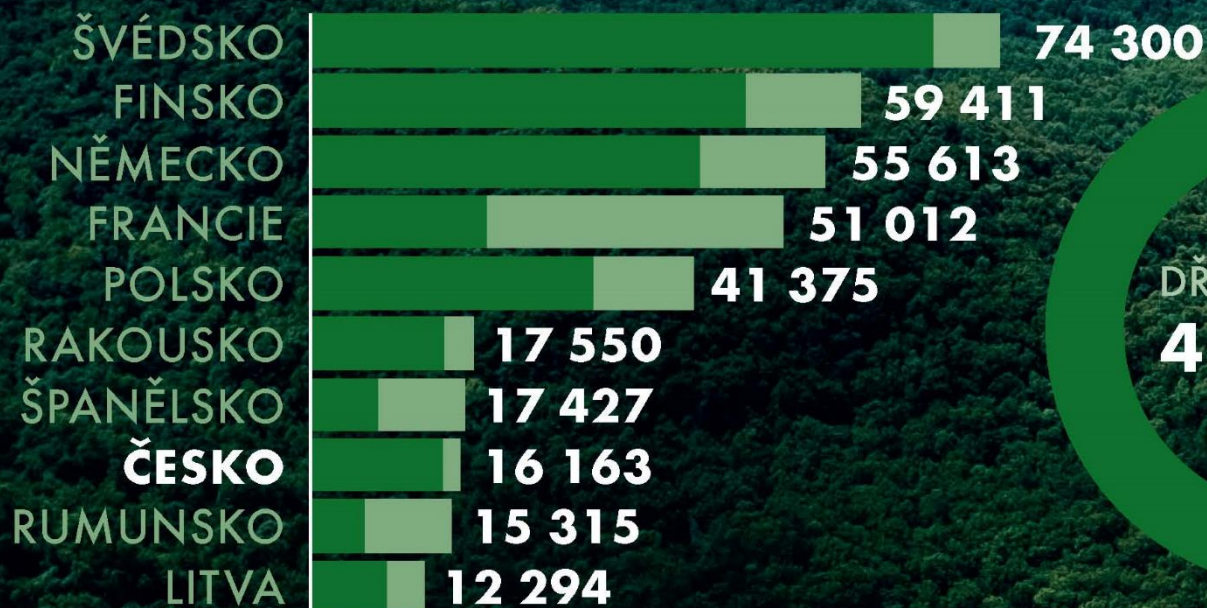

CHRÁNĚNÁ ÚZEMÍ

ENVIRONMENTÁLNÍ
ÚČTY

UDRŽITELNÝ ROZVOJ
A JEHO INDIKÁTORY

RÁMEC STATISTIKY
ŽIVOTNÍHO PROSTŘEDÍ

JAKÁ DATA O LESNICTVÍ ZJIŠŤUJEME?

TĚŽBA DŘEVA V ZEMÍCH EU28 (bez kůry, 2015, tis. m³)

TĚŽBA DŘEVA V ČESKÉ REPUBLICE (bez kůry, 1960–2015, mil. m³)

25

LET STATISTIKY
ŽIVOTNÍHO
PROSTŘEDÍ ČSÚ

Výstava bude
pro veřejnost
otevřena ve
všední dny od
8 do 18 hodin
do 30. listopadu
2018.

Místopředsedkyně Českého statistického úřadu Eva Krumpová a Odbor statistiky zemědělství, lesnictví a životního prostředí si Vás dovoluují pozvat na slavnostní zahájení výstavy 25 let statistiky životního prostředí, které se uskuteční v pondělí **22. října 2018** od 10 hodin v sídle ČSÚ v Praze.