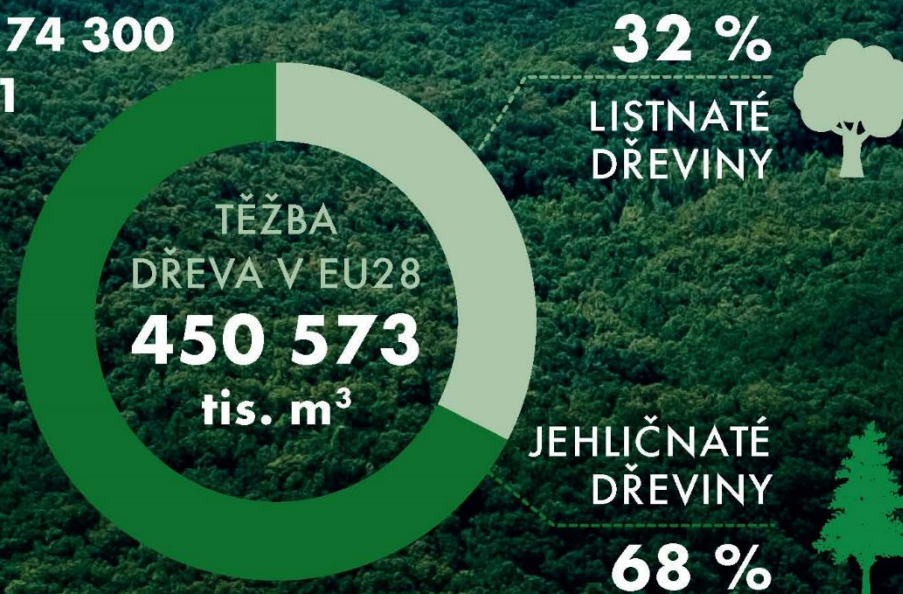

CHRÁNĚNÁ ÚZEMÍ

ENVIRONMENTÁLNÍ
ÚČTY

UDRŽITELNÝ ROZVOJ
A JEHO INDIKÁTORY

RÁMEC STATISTIKY
ŽIVOTNÍHO PROSTŘEDÍ

JAKÁ DATA O LESNICTVÍ ZJIŠŤUJEME?

TĚŽBA DŘEVA V ZEMÍCH EU28 (bez kůry, 2015, tis. m³)

TĚŽBA DŘEVA V ČESKÉ REPUBLICE (bez kůry, 1960–2015, mil. m³)

25

LET STATISTIKY
ŽIVOTNÍHO
PROSTŘEDÍ ČSÚ

Výstava bude
pro veřejnost
otevřena ve
všední dny od
8 do 18 hodin
do 30. listopadu
2018.

Místopředsedkyně Českého statistického úřadu Eva Krumpová a Odbor statistiky zemědělství, lesnictví a životního prostředí si Vás dovoluují pozvat na slavnostní zahájení výstavy 25 let statistiky životního prostředí, které se uskuteční v pondělí **22. října 2018** od 10 hodin v sídle ČSÚ v Praze.